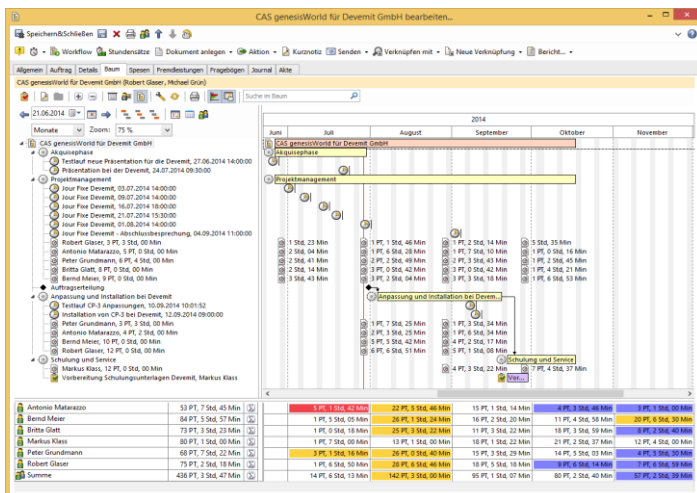

Project

Project sichert den Erfolg Ihrer Projekte

Mit Project für CAS genesisWorld legen Sie von der Akquise bis zum Abschluss alle Daten, Planungen und Aktivitäten klar strukturiert im Projekt ab. In der Auftragsansicht des Projekts erstellen Sie Ihr Angebot aus dem Produktkatalog. Zu beauftragten Positionen legen Sie Vorgänge im Projekt an. Mit ERP connect erzeugen Sie hier auch Belege über bezahlte Positionen im ERP-System.

Welche Möglichkeiten bietet das Modul Project

- Überführung von Verkaufschancen in Projekte.
- Definition und Verwendung von Projektvorlagen, Projektmeilensteinen, Vorgänger/Nachfolger von Vorgängen, automatischen Workflows sowie Risiken und Ziele.
- Interaktive Gantt-Diagramme für Ressourcen- und Projektplanung.
- Austausch von Projektplänen mit Microsoft Project und CAS Open Workbench.
- Hinterlegung und Berücksichtigung von Preis- und Rabattlisten.
- Festlegung von Sollkosten für die Budgetplanung nach Kostenstelle und Zeit.
- Zuordnung von Zeiterfassungen und Spesen zu Adressen, Projekten und Vorgängen auch in einem Online-Portal.
- Auswertung von Projekten und Vorgängen anhand erfasster Arbeitszeiten, Spesen und Kosten sowie Umsätze aus Auftragspositionen und Belegen.
- Interaktive Planeransicht zeigt zu einem Projekt den Gruppenkalender und die Auslastung gewählter Teilnehmer.

Mit Project wickeln Sie Ihre Projekte kontrolliert ab.

CAS genesisWorld

Auf einen Blick

- Baumannsicht und Gantt-Diagramm für mehr Übersicht
- Anbindung an ERP-Systeme möglich
- Flexible Vorgangstiefe

Vorteile

- Klare Strukturierung Ihres Projekts
- Projektpläne mit Microsoft Project austauschen
- Vorlagen für Projekte und Vorgänge erstellen
- Detaillierte Ressourcenplanung und Auswertung

SideStep Business Solutions